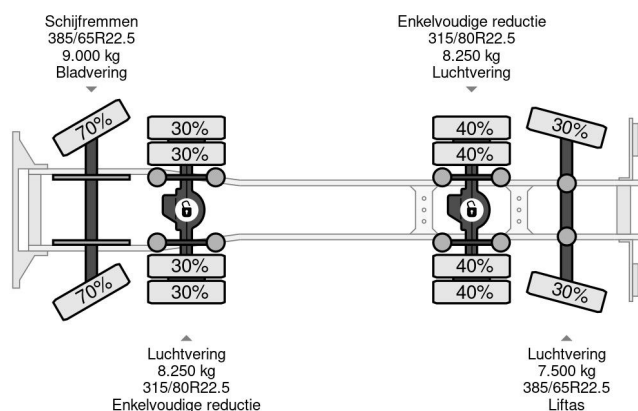

### PROPERTIES

Pierwsza data rejestracji	20-04-2011
Paliwo	Diesel
Transmisja	Automatycznie
Numer identyfikacyjny pojazdu	YV2JG30G2BA707683
Konfiguracja osi	8x4
Liczba osi	4
Waga	17.100 kg
Wymiary konstrukcyjne (l/b/h)	
No?no??	14.900 kg