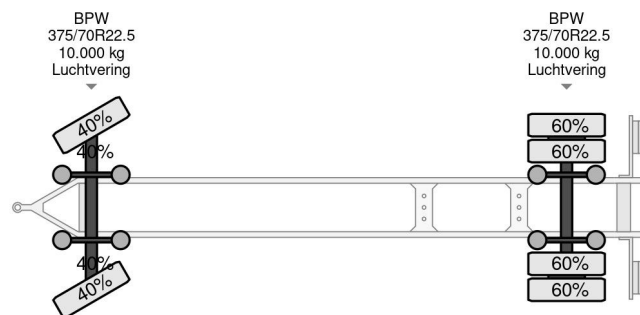

VAN HOOL 2K0009

Referentienummer: VH070436-2