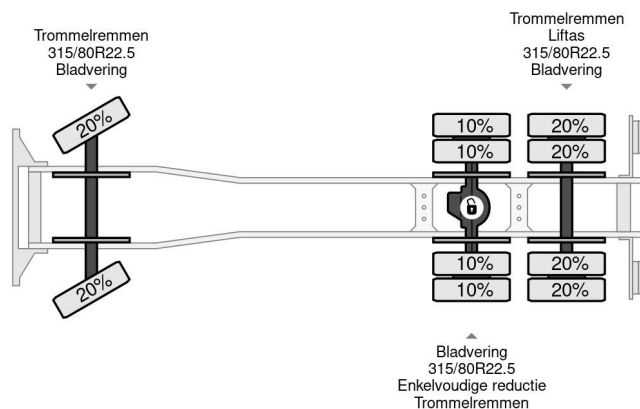

### PROPERTIES

Pierwsza data rejestracji	03-05-1977
Paliwo	Diesel
Transmisja	Podr?cznik
Numer identyfikacyjny pojazdu	223327
Konfiguracja osi	6x2
Liczba osi	3
Waga	9.780 kg
Liczba butli	8
Wymiary konstrukcyjne (l/b/h)	
No?no??	15.220 kg

### AKCESORIA

Scania LB141 V8 141 V8 - 6X2 - BOX 7,35 METER

Referentienummer: SC223327