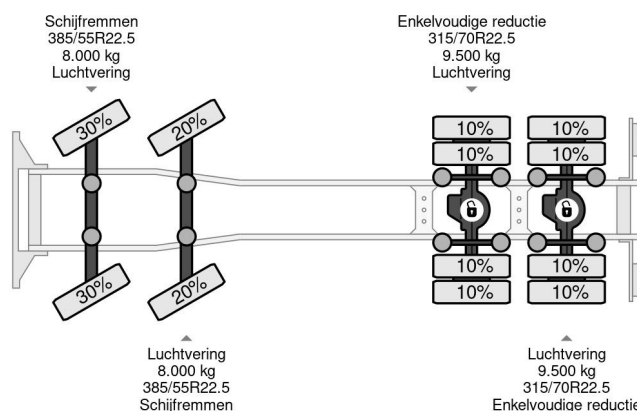

### COMMON

Cena	€ 107.950,- ex VAT
Id	SC285559
Zrobi?	Scania
Typ	8X4 + EFFER 1250 6S + REMOTE + WINCH - 6+3 EXTENSIONS
Rok	2012
Przebieg	392.073 km
Budowa	D?wig samochodowy
Waga brutto	32.000 kg
Klasa emisji	5

### PROPERTIES

Pierwsza data rejestracji	07-06-2012
Paliwo	Diesel
Transmisja	Automatycznie
Numer identyfikacyjny pojazdu	XLEG8X40005285559
Konfiguracja osi	8x4
Liczba osi	4
Waga	29.600 kg
No?no??	2.400 kg