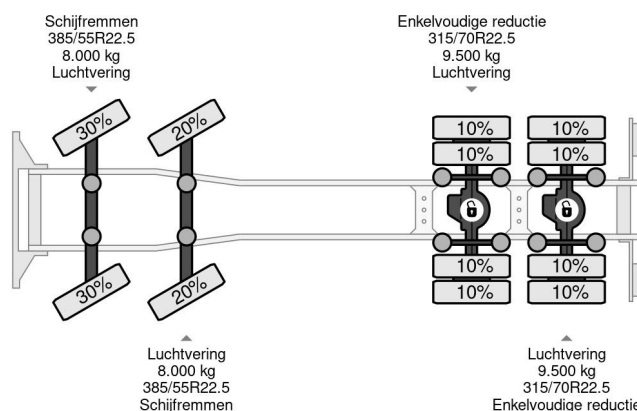

Scania 8X4 + EFFER 1250 6S + REMOTE + WINCH - 6+3 EXTENSIONS

COMMON

Cena	€ 107.950,- ex VAT
Id	SC285559
Zrobi?	Scania
Typ	8X4 + EFFER 1250 6S + REMOTE + WINCH - 6+3 EXTENSIONS
Rok	2012
Przebieg	392.073 km
Budowa	D?wig samochodowy
Waga brutto	32.000 kg
Klasa emisji	5

Scania G480 8X4 + EFFER 1250 6S + REMOTE + WINCH - ...

Referentienummer: SC285559

PROPERTIES

Pierwsza data rejestracji	07-06-2012
Paliwo	Diesel
Transmisja	Automatycznie
Numer identyfikacyjny pojazdu	XLEG8X40005285559
Konfiguracja osi	8x4
Liczba osi	4
Waga	29.600 kg
No?no??	2.400 kg