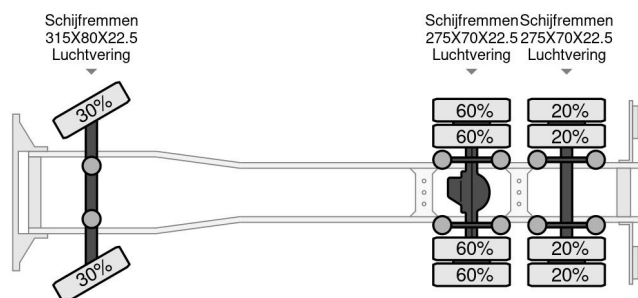

### COMMON

Cena	€ 20.950,- ex VAT
Id	DA914760-2
Zrobi?	DAF
Typ	XF510 6X2 RETARDER MET AANHANGER
Rok	2011
Przebieg	1.023.507 km
Budowa	Zamknięta skrzynia
Waga brutto	26.000 kg
Klasa emisji	5

DAF XF 510 XF510 6X2 RETARDER MET AANHANGER

### PROPERTIES

Pierwsza data rejestracji	23-09-2011
Paliwo	Diesel
Transmisja	Automatycznie
Numer identyfikacyjny pojazdu	XLRAS47MS0E914760
Konfiguracja osi	6x2
Liczba osi	3
Waga	12.600 kg
Wymiary konstrukcyjne (l/b/h)	
No?no??	13.400 kg