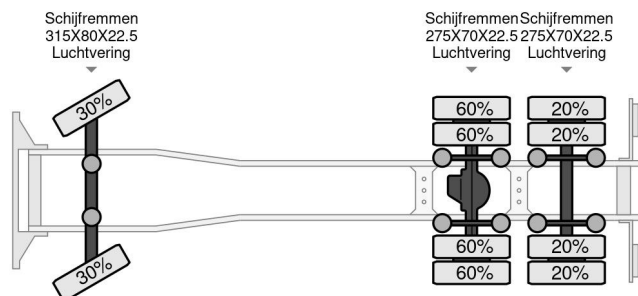

DAF XF510 6X2 RETARDER MET AANHANGER

COMMON

Cena	€ 20.950,- ex VAT
Id	DA914760-2
Zrobi?	DAF
Typ	XF510 6X2 RETARDER MET AANHANGER
Rok	2011
Przebieg	1.023.507 km
Budowa	Zamknięta skrzynia
Waga brutto	26.000 kg
Klasa emisji	5

DAF XF 510 XF510 6X2 RETARDER MET AANHANGER

Referentienummer: DA914760-2

PROPERTIES

Pierwsza data rejestracji	23-09-2011
Paliwo	Diesel
Transmisja	Automatycznie
Numer identyfikacyjny pojazdu	XLRAS47MS0E914760
Konfiguracja osi	6x2
Liczba osi	3
Waga	12.600 kg
Wymiary konstrukcyjne (l/b/h)	
No?no??	13.400 kg

AKCESORIA

OPIS

ICM; 3 ASSIGE HFR AANHANGER
23-09-2011
HFHF1069
BPW 265X70X19,5 30%
770 X 250 X 290 CM
UH9KF221125HF1069