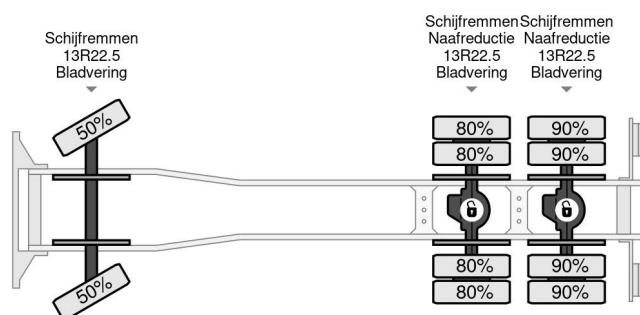

### COMMON

Cena	€ 36.950,- ex VAT
Id	IV226669
Zrobi?	Iveco
Typ	6X4 + PALFINGER PK29002 + REMOTE - MANUAL GEAR - FULL STEEL SUSP. - BIG AXLES
Rok	2010
Przebieg	249.240 km
Budowa	Otwarta skrzynia ?adunkowa
Waga brutto	26.000 kg
Klasa emisji	5

Iveco Trakker 260T33 6X4 + PALFINGER PK29002 + REMO...

Referentienummer: IV226669

### PROPERTIES

Pierwsza data rejestracji	09-03-2010
Paliwo	Diesel
Transmisja	Podr?cznik
Numer identyfikacyjny pojazdu	WJME2NNS40C226669
Konfiguracja osi	6x4
Liczba osi	3
Waga	8.500 kg
Wymiary konstrukcyjne (l/b/h)	
No?no??	17.500 kg