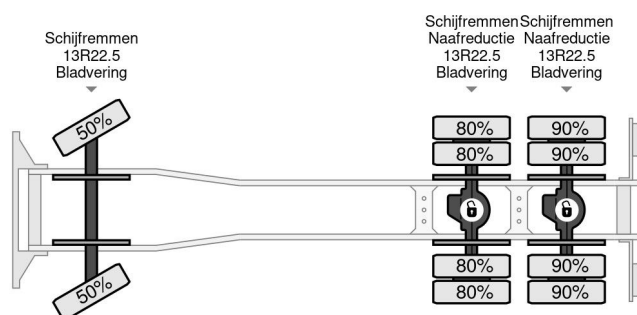

Iveco 6X4 + PALFINGER PK29002 + REMOTE - MANUAL GEAR - FULL STEEL SUSP. - BIG AXLES

COMMON

| | |
|--------------|---|
| Cena | € 36.950,- ex VAT |
| Id | IV226669 |
| Zrobi? | Iveco |
| Typ | 6X4 + PALFINGER PK29002 + REMOTE - MANUAL GEAR - FULL STEEL SUSP. - BIG AXLES |
| Rok | 2010 |
| Przebieg | 249.240 km |
| Budowa | Otwarta skrzynia ?adunkowa |
| Waga brutto | 26.000 kg |
| Klasa emisji | 5 |

Iveco Trakker 260T33 6X4 + PALFINGER PK29002 + REMO...

Referentienummer: IV226669

PROPERTIES

| | |
|-------------------------------|-------------------|
| Pierwsza data rejestracji | 09-03-2010 |
| Paliwo | Diesel |
| Transmisja | Podr?cznik |
| Numer identyfikacyjny pojazdu | WJME2NNS40C226669 |
| Konfiguracja osi | 6x4 |
| Liczba osi | 3 |
| Waga | 8.500 kg |
| Wymiary konstrukcyjne (l/b/h) | |
| No?no?? | 17.500 kg |