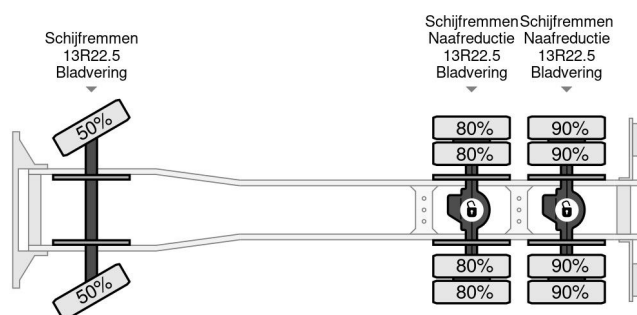

Iveco 6X4 + PALFINGER PK29002 + REMOTE - MANUAL GEAR - FULL STEEL SUSP. - BIG AXLES

COMMON

Cena	€ 36.950,- ex VAT
Id	IV226669
Zrobi?	Iveco
Typ	6X4 + PALFINGER PK29002 + REMOTE - MANUAL GEAR - FULL STEEL SUSP. - BIG AXLES
Rok	2010
Przebieg	249.240 km
Budowa	Otwarta skrzynia ?adunkowa
Waga brutto	26.000 kg
Klasa emisji	5

Iveco Trakker 260T33 6X4 + PALFINGER PK29002 + REMO...

Referentienummer: IV226669

PROPERTIES

Pierwsza data rejestracji	09-03-2010
Paliwo	Diesel
Transmisja	Podr?cznik
Numer identyfikacyjny pojazdu	WJME2NNS40C226669
Konfiguracja osi	6x4
Liczba osi	3
Waga	8.500 kg
Wymiary konstrukcyjne (l/b/h)	
No?no??	17.500 kg