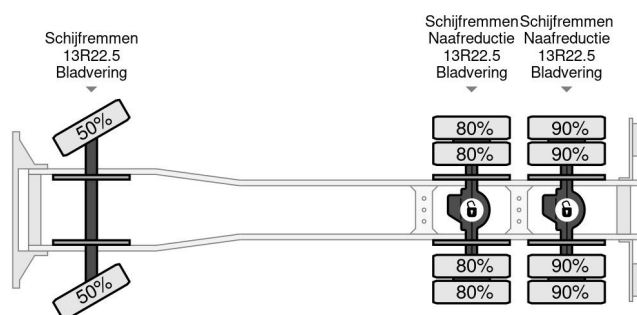

AKCESORIA

OPIS