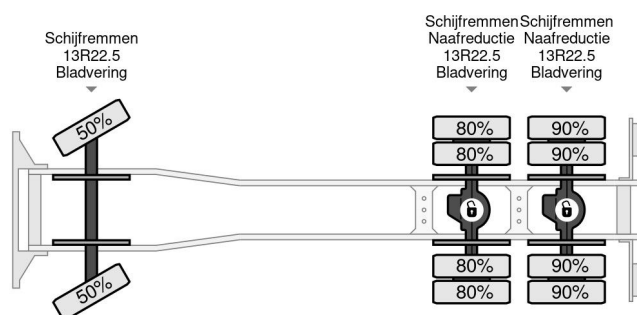

Iveco 6X4 + PALFINGER PK29002 + REMOTE - MANUAL GEAR - FULL STEEL SUSP. - BIG AXLES

COMMON

Cena	€ 36.950,- ex VAT
Id	IV226669-K
Zrobi?	Iveco
Typ	6X4 + PALFINGER PK29002 + REMOTE - MANUAL GEAR - FULL STEEL SUSP. - BIG AXLES
Rok	2010
Przebieg	249.240 km
Budowa	D?wig samochodowy
Waga brutto	26.000 kg
Klasa emisji	5

Iveco Trakker 260T33 6X4 + PALFINGER PK29002 + REMO...
Referentienummer: IV226669-K

PROPERTIES

Pierwsza data rejestracji	09-03-2010
Paliwo	Diesel
Transmisja	Podr?cznik
Numer identyfikacyjny pojazdu	WJME2NNS40C226669
Konfiguracja osi	6x4
Liczba osi	3
Waga	8.500 kg
No?no??	17.500 kg