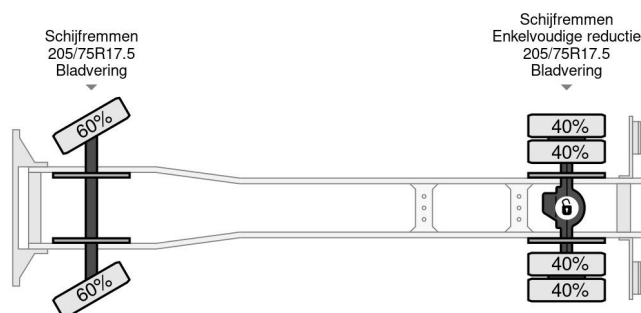

PROPERTIES

Pierwsza data rejestracji	07-04-2000
Paliwo	Diesel
Transmisja	Podr?cznik
Numer identyfikacyjny pojazdu	VWANCFTK0X1500357
Konfiguracja osi	4x2
Liczba osi	2
Waga	6.630 kg
Moc kw	103
Moc	140
No?no??	360 kg
No?no??	1.000 kg

AKCESORIA

Nissan ATLEON 140 + KLAAS ALU-KRAN 28 METER ... 4x2

Referentienummer: NI500357

OPIS