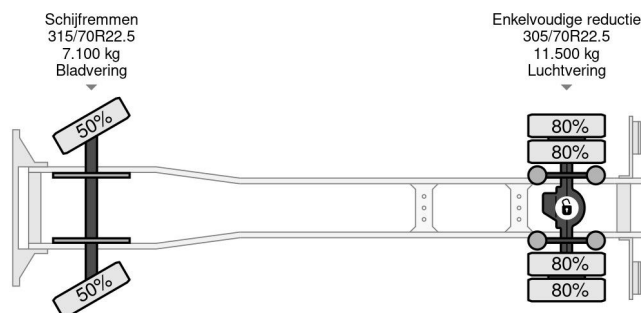

Volvo EEV 4X2 - BOX 7,30 METER - 18 TON + DHOLLANDIA LAADKLEP

COMMON

Cena	€ 14.950,- ex VAT
Id	VO656819
Zrobi?	Volvo
Typ	EEV 4X2 - BOX 7,30 METER - 18 TON + DHOLLANDIA LAADKLEP
Rok	2013
Przebieg	554.948 km
Budowa	Zamknięta skrzynia
Waga brutto	18.000 kg
Klasa emisji	5

Volvo FL 240 EEV 4X2 - BOX 7,30 METER - 18 TON + DHOL...

Referentienummer: VO656819

PROPERTIES

Pierwsza data rejestracji	13-06-2013
Paliwo	Diesel
Transmisja	Automatycznie
Numer identyfikacyjny pojazdu	YV2TN12A7DB656819
Konfiguracja osi	4x2
Liczba osi	2
Liczba butli	6
Wymiary konstrukcyjne (l/b/h)	