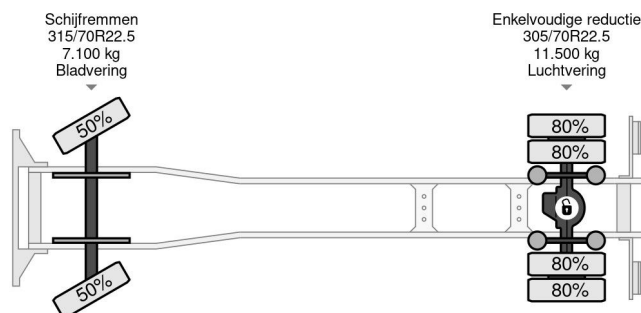

AKCESORIA

OPIS