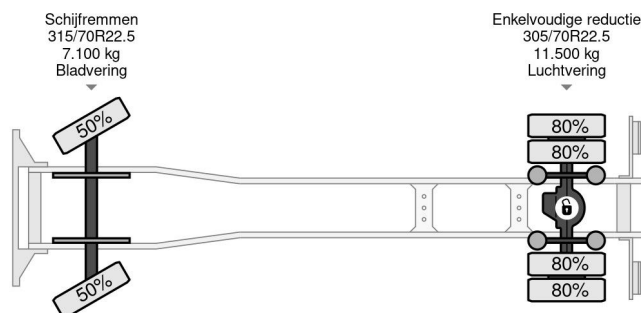

Volvo EEV 4X2 - BOX 7,30 METER - 18 TON + DHOLLANDIA LAADKLEP

COMMON

Cena	Na ??danie ex VAT
Id	VO656819
Zrobi?	Volvo
Typ	EEV 4X2 - BOX 7,30 METER - 18 TON + DHOLLANDIA LAADKLEP
Rok	2013
Przebieg	554.948 km
Budowa	Zamkni?ta skrzynia
Waga brutto	18.000 kg
Klasa emisji	5

Volvo FL 240 EEV 4X2 - BOX 7,30 METER - 18 TON + DHOL...

Referentienummer: VO656819

PROPERTIES

Pierwsza data rejestracji	13-06-2013
Paliwo	Diesel
Transmisja	Automatycznie
Numer identyfikacyjny pojazdu	YV2TN12A7DB656819
Konfiguracja osi	4x2
Liczba osi	2
Liczba butli	6
Moc kw	181
Moc	246
Wymiary konstrukcyjne (l/b/h)	