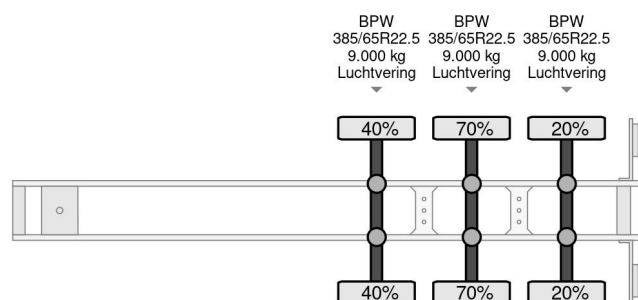

Referentienummer: KR069464-2