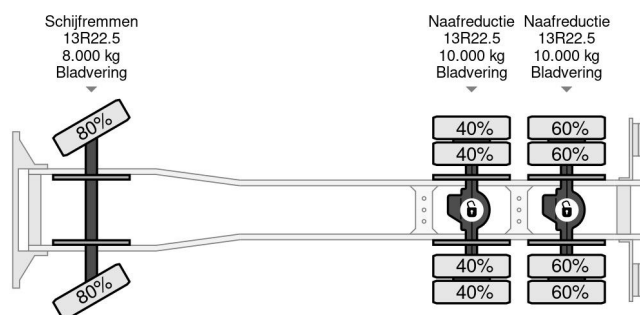

Iveco 6X4 + FASSI F315ACXP.24 + REMOTE - MANUAL GEAR - FULL STEEL SUSP. - BIG AXLES

COMMON

Cena	€ 36.950,- ex VAT
Id	IV226699
Zrobi?	Iveco
Typ	6X4 + FASSI F315ACXP.24 + REMOTE - MANUAL GEAR - FULL STEEL SUSP. - BIG AXLES
Rok	2009
Przebieg	255.816 km
Budowa	Otwarta skrzynia ?adunkowa
Waga brutto	26.000 kg
Klasa emisji	5

Iveco Trakker 260T33 6X4 + FASSI F315ACXP.24 + REMOTE...
Referentienummer: IV226699

PROPERTIES

Pierwsza data rejestracji	04-11-2009
Data wyga?ni?cia wa?no?ci motywu	06-04-2023
Paliwo	Diesel
Transmisja	Podr?cznik
Numer identyfikacyjny pojazdu	WJME2NNS40C226699
Konfiguracja osi	6x4
Liczba osi	3
Waga	12.385 kg
Wymiary konstrukcyjne (l/b/h)	
No?no??	13.615 kg