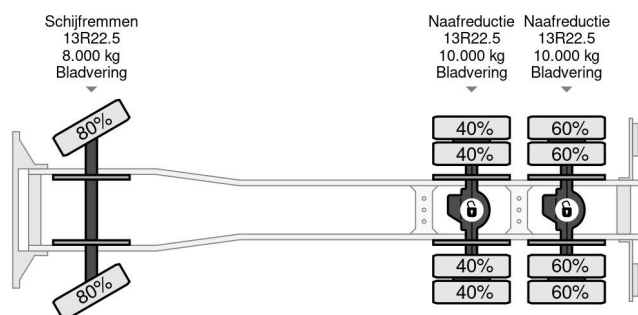

Iveco 6X4 + FASSI F315ACXP.24 + REMOTE - MANUAL GEAR - FULL STEEL SUSP. - BIG AXLES

COMMON

Cena	€ 36.950,- ex VAT
Id	IV226699
Zrobi?	Iveco
Typ	6X4 + FASSI F315ACXP.24 + REMOTE - MANUAL GEAR - FULL STEEL SUSP. - BIG AXLES
Rok	2009
Przebieg	255.816 km
Budowa	Otwarta skrzynia ?adunkowa
Waga brutto	26.000 kg
Klasa emisji	5

Iveco Trakker 260T33 6X4 + FASSI F315ACXP.24 + REMOTE...
Referentienummer: IV226699

PROPERTIES

Pierwsza data rejestracji	04-11-2009
Data wyga?ni?cia wa?no?ci motywu	06-04-2023
Paliwo	Diesel
Transmisja	Podr?cznik
Numer identyfikacyjny pojazdu	WJME2NNS40C226699
Konfiguracja osi	6x4
Liczba osi	3
Waga	12.385 kg
Wymiary konstrukcyjne (l/b/h)	
No?no??	13.615 kg