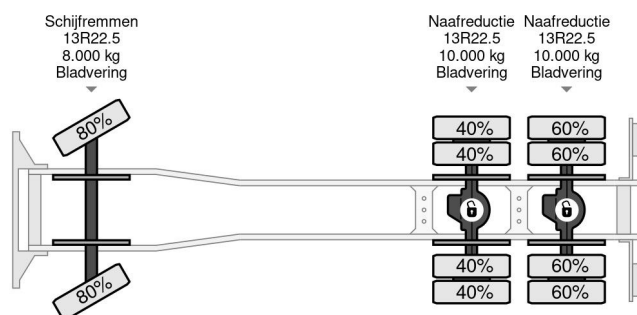

AKCESORIA

OPIS