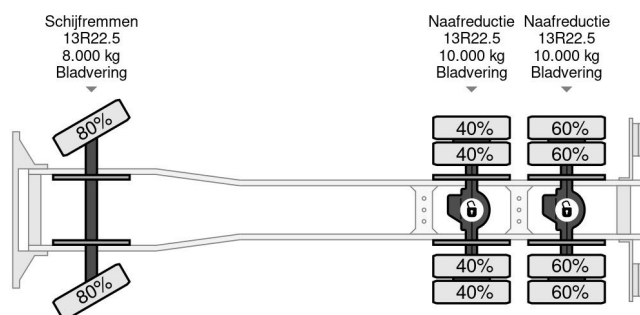

Iveco 6X4 + FASSI F315ACXP.24 + REMOTE - MANUAL GEAR - FULL STEEL SUSP. - BIG AXLES

COMMON

Cena	€ 36.950,- ex VAT
Id	IV226699-K
Zrobi?	Iveco
Typ	6X4 + FASSI F315ACXP.24 + REMOTE - MANUAL GEAR - FULL STEEL SUSP. - BIG AXLES
Rok	2009
Przebieg	255.816 km
Budowa	D?wig samochodowy
Waga brutto	26.000 kg
Klasa emisji	5

Iveco Trakker 260T33 6X4 + FASSI F315ACXP.24 + REMOTE...

Referentienummer: IV226699-K

PROPERTIES

Pierwsza data rejestracji	04-11-2009
Data wyga?ni?cia wa?no?ci motywu	06-04-2023
Paliwo	Diesel
Transmisja	Podr?cznik
Numer identyfikacyjny pojazdu	WJME2NNS40C226699
Konfiguracja osi	6x4
Liczba osi	3
Waga	12.385 kg
No?no??	13.615 kg