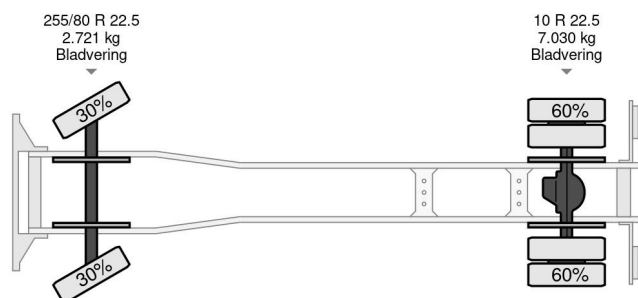

International 4x2 210HP + TEUPEN hyLIFT

COMMON

Cena	€ 7.950,- ex VAT
Id	IN227189
Zrobi?	International
Typ	4x2 210HP + TEUPEN hyLIFT
Rok	1989
Przebieg	91.500 km
Budowa	Wysi?gnik

PROPERTIES

Pierwsza data rejestracji	13-04-1989
Paliwo	Diesel
Transmisja	Automatycznie
Numer identyfikacyjny pojazdu	1HTSAZPM1LH227189
Konfiguracja osi	4x2
Liczba osi	2
Waga	4.240 kg
Moc kw	154
Moc	209
Wymiary konstrukcyjne (l/b/h)	

AKCESORIA

International 4600 4x2 210HP + TEUPEN hyLIFT

Referentienummer: IN227189

OPIS

INTERNATIONAL 4600
Navistar 7.3L engine
Allison transmission