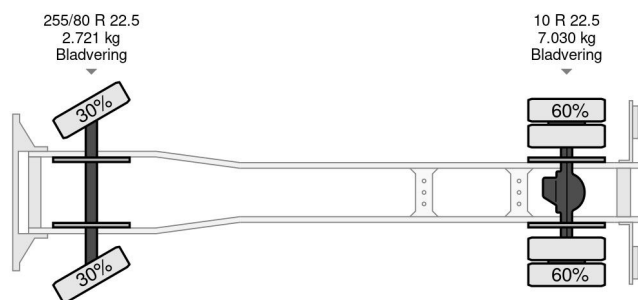

International 4x2 210HP + TEUPEN hyLIFT

COMMON

Cena	€ 7.950,- ex VAT
Id	IN227189
Zrobi?	International
Typ	4x2 210HP + TEUPEN hyLIFT
Rok	1989
Przebieg	91.500 km
Budowa	Wysi?gnik

PROPERTIES

Pierwsza data rejestracji	13-04-1989
Paliwo	Diesel
Transmisja	Automatycznie
Numer identyfikacyjny pojazdu	1HTSAZPM1LH227189
Konfiguracja osi	4x2
Liczba osi	2
Waga	4.240 kg
Moc kw	154
Moc	209
Wymiary konstrukcyjne (l/b/h)	

AKCESORIA

International 4600 4x2 210HP + TEUPEN hyLIFT

Referentienummer: IN227189

OPIS

INTERNATIONAL 4600
Navistar 7.3L engine
Allison transmission