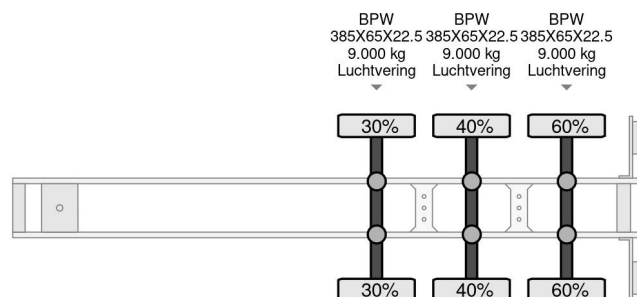

OPIS

Merk koel unit: Carrier