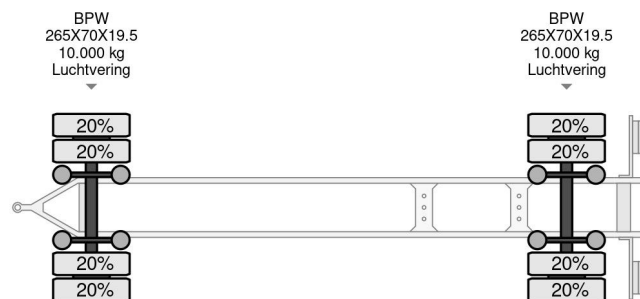

Krone 2 AS CONTAINER TRANSPORT

Referentienummer: KR523798