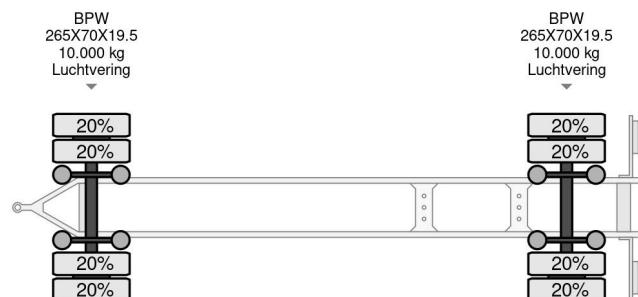

Krone 2 AS CONTAINER TRANSPORT

COMMON

Cena	€ 2.950,- ex VAT
Id	KR523798
Zrobi?	Krone
Typ	2 AS CONTAINER TRANSPORT
Rok	2012
Budowa	Transport kontenerów
Waga brutto	20.000 kg

PROPERTIES

Pierwsza data rejestracji	25-01-2012
Data wyga?ni?cia wa?no?ci motywu	25-01-2023
Tablica rejestracyjna	05-WH-XL
Numer identyfikacyjny pojazdu	WKEAZ000000523798
Liczba osi	2
Waga	5.560 kg
Rozstaw osi	517 cm
Wymiary konstrukcyjne (l/b/h)	
No?no??	14.440 kg
Szeroko??	260 cm

AKCESORIA

Krone 2 AS CONTAINER TRANSPORT

Referentienummer: KR523798

OPIS