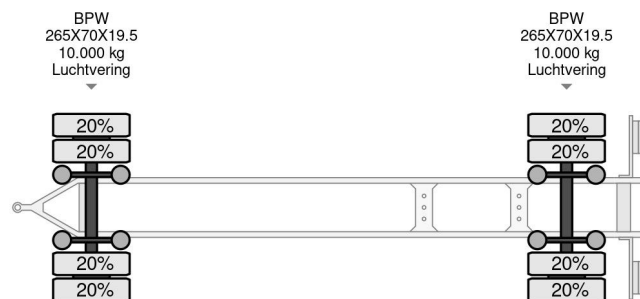

Krone 2 AS CONTAINER TRANSPORT

COMMON

Cena	€ 2.950,- ex VAT
Id	KR523798
Zrobi?	Krone
Typ	2 AS CONTAINER TRANSPORT
Rok	2012
Budowa	Transport kontenerów
Waga brutto	20.000 kg

PROPERTIES

Pierwsza data rejestracji	25-01-2012
Data wyga?ni?cia wa?no?ci motywu	25-01-2023
Tablica rejestracyjna	05-WH-XL
Numer identyfikacyjny pojazdu	WKEAZ000000523798
Liczba osi	2
Waga	5.560 kg
Rozstaw osi	517 cm
Wymiary konstrukcyjne (l/b/h)	
No?no??	14.440 kg
Szeroko??	260 cm

AKCESORIA

Krone 2 AS CONTAINER TRANSPORT

Referentienummer: KR523798

OPIS