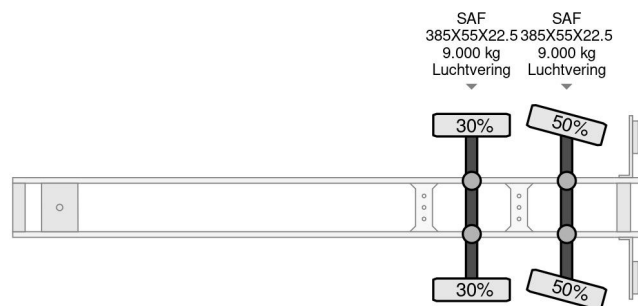

### PROPERTIES

Pierwsza data rejestracji	22-02-2007
Tablica rejestracyjna	OJ-42-SB
Numer identyfikacyjny pojazdu	XLK20121860034108
Liczba osi	2
Waga	9.820 kg
Rozstaw osi	881 cm
Wymiary konstrukcyjne (l/b/h)	
No?no??	20.180 kg
D?ugo??	1.404 cm
Szeroko??	260 cm

### OPIS

WIPCAR; DRACO 08-01-2008  
WZ-RF-30 DR074147  
7,6 X 2,5 X 2,8 METER  
BPW ASSEN  
385X55X22.5 60 %

Merk koel unit: TRS