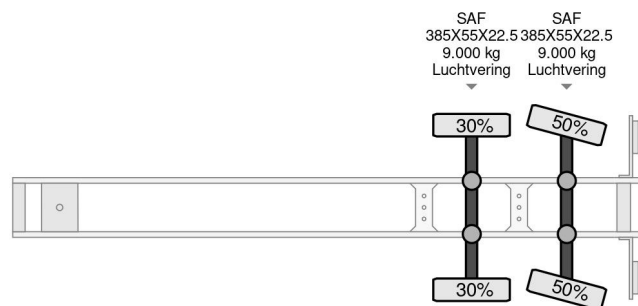

Burg LZV COMBI MET DRACO WZ-30-RF

COMMON

Cena	€ 5.950,- ex VAT
Id	BU403108-G+DR074147-G
Zrobi?	Burg
Typ	LZV COMBI MET DRACO WZ-30-RF
Rok	2007
Budowa	Ch?odnie
Waga brutto	30.000 kg

PROPERTIES

Pierwsza data rejestracji	22-02-2007
Tablica rejestracyjna	OJ-42-SB
Numer identyfikacyjny pojazdu	XLK20121860034108
Liczba osi	2
Waga	9.820 kg
Rozstaw osi	881 cm
Wymiary konstrukcyjne (l/b/h)	
No?no??	20.180 kg
D?ugo??	1.404 cm
Szeroko??	260 cm

AKCESORIA

Burg LZV COMBI MET DRACO WZ-30-RF

Referentienummer: BU403108-G+DR074147-G

OPIS

WIPCAR; DRACO 08-01-2008
WZ-RF-30 DR074147
7,6 X 2,5 X 2,8 METER
BPW ASSEN
385X55X22.5 60 %

Merk koel unit: TRS