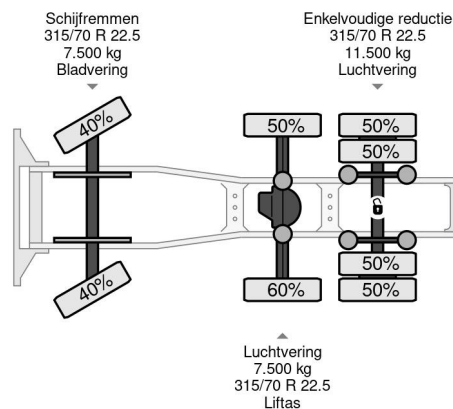

MAN XXL 6X2 E4 MANUAL GEAR - TIPPER HYDRAULIC

COMMON

Cena	€ 10.750,- ex VAT
Id	MA498681
Zrobi?	MAN
Typ	XXL 6X2 E4 MANUAL GEAR - TIPPER HYDRAULIC
Rok	2008
Przebieg	1.037.022 km
Budowa	Standardowy ci?gnik
Waga brutto	26.500 kg

PROPERTIES

Pierwsza data rejestracji	09-01-2008
Paliwo	Diesel
Transmisja	Podr?cznik
Numer identyfikacyjny pojazdu	WMAH24ZZ98M498681
Konfiguracja osi	6x2
Liczba osi	3
Waga	9.000 kg
Liczba butli	6
No?no??	17.500 kg

AKCESORIA

MAN TGA 26.440 XXL 6X2 E4 MANUAL GEAR - TIPPER HY...

Referentienummer: MA498681

OPIS