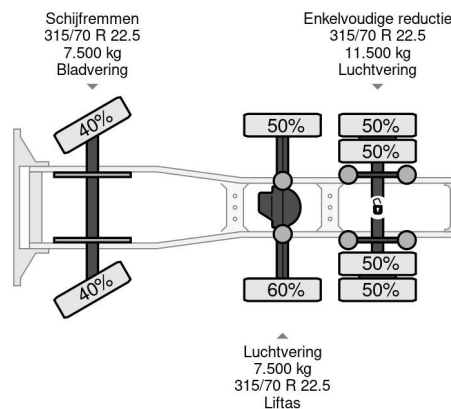

MAN XXL 6X2 E4 MANUAL GEAR - TIPPER HYDRAULIC

COMMON

Cena	€ 9.950,- ex VAT
Id	MA498681
Zrobi?	MAN
Typ	XXL 6X2 E4 MANUAL GEAR - TIPPER HYDRAULIC
Rok	2008
Przebieg	1.037.022 km
Budowa	Standardowy ci?gnik
Waga brutto	26.500 kg

PROPERTIES

Pierwsza data rejestracji	09-01-2008
Paliwo	Diesel
Transmisja	Podr?cznik
Numer identyfikacyjny pojazdu	WMAH24ZZ98M498681
Konfiguracja osi	6x2
Liczba osi	3
Waga	9.000 kg
Liczba butli	6
No?no??	17.500 kg

AKCESORIA

MAN TGA 26.440 XXL 6X2 E4 MANUAL GEAR - TIPPER HY...

Referentienummer: MA498681

OPIS