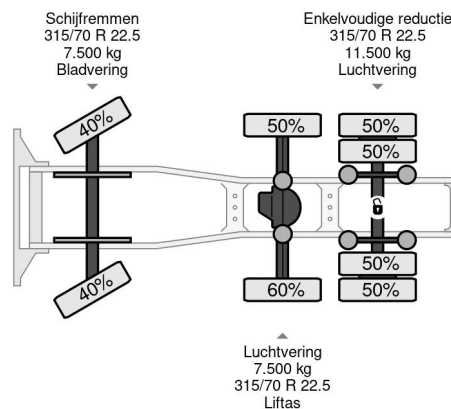

MAN XXL 6X2 E4 MANUAL GEAR - TIPPER HYDRAULIC

COMMON

Cena	€ 10.950,- ex VAT
Id	MA498681
Zrobi?	MAN
Typ	XXL 6X2 E4 MANUAL GEAR - TIPPER HYDRAULIC
Rok	2008
Przebieg	1.037.022 km
Budowa	Standardowy ci?gnik
Waga brutto	26.500 kg

PROPERTIES

Pierwsza data rejestracji	09-01-2008
Paliwo	Diesel
Transmisja	Podr?cznik
Numer identyfikacyjny pojazdu	WMAH24ZZ98M498681
Konfiguracja osi	6x2
Liczba osi	3
Waga	9.000 kg
Liczba butli	6
No?no??	17.500 kg

AKCESORIA

MAN TGS 26.440 XXL 6X2 E4 MANUAL GEAR - TIPPER HY...

Referentienummer: MA498681

OPIS