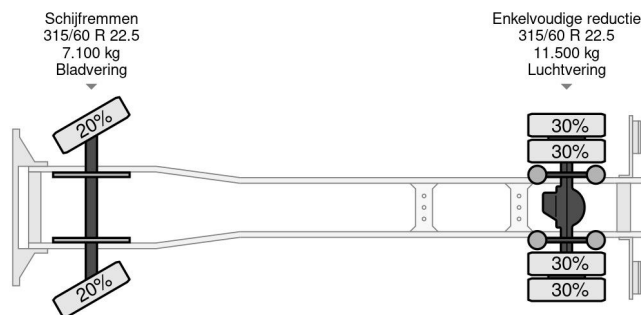

Volvo 4X2 EURO 6 - 217 384km - CHASSIS + LIFT

COMMON

Cena	€ 19.950,- ex VAT
Id	VO100389
Zrobi?	Volvo
Typ	4X2 EURO 6 - 217 384km - CHASSIS + LIFT
Rok	2014
Przebieg	217.384 km
Budowa	Podwozie kabiny
Waga brutto	18.000 kg
Klasa emisji	6

Volvo FL 280 4X2 EURO 6 - 217 384km - CHASSIS + LIFT

Referentienummer: VO100389

PROPERTIES

Pierwsza data rejestracji	31-10-2014
Paliwo	Diesel
Transmisja	Automatycznie
Numer identyfikacyjny pojazdu	YV2T0Y1A8FZ100389
Konfiguracja osi	4x2
Liczba osi	2
Waga	10.405 kg
Liczba butli	6
No?no??	7.595 kg