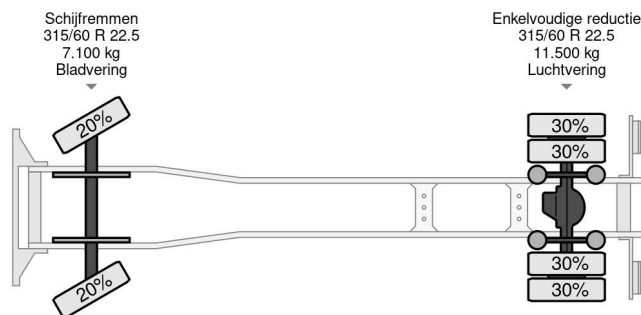

## Volvo 4X2 EURO 6 - 217 384km - CHASSIS + LIFT

### COMMON

Cena	€ 19.950,- ex VAT
Id	VO100389
Zrobi?	Volvo
Typ	4X2 EURO 6 - 217 384km - CHASSIS + LIFT
Rok	2014
Przebieg	217.384 km
Budowa	Podwozie kabiny
Waga brutto	18.000 kg
Klasa emisji	6

Volvo FL 280 4X2 EURO 6 - 217 384km - CHASSIS + LIFT

### PROPERTIES

Pierwsza data rejestracji	31-10-2014
Paliwo	Diesel
Transmisja	Automatycznie
Numer identyfikacyjny pojazdu	YV2T0Y1A8FZ100389
Konfiguracja osi	4x2
Liczba osi	2
Waga	10.405 kg
Liczba butli	6
No?no??	7.595 kg