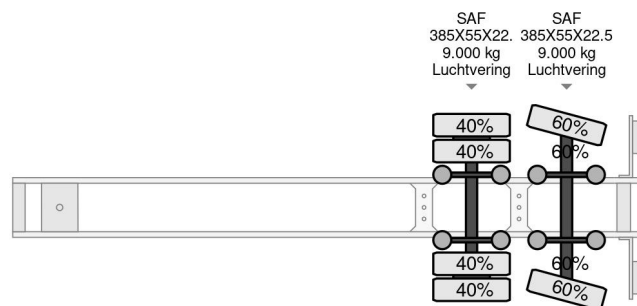

### PROPERTIES

Pierwsza data rejestracji	10-01-2013
Tablica rejestracyjna	OL-71-VV
Numer identyfikacyjny pojazdu	XL9TXA230CD074093
Liczba osi	2
Waga	10.030 kg
Rozstaw osi	899 cm
Wymiary konstrukcyjne (l/b/h)	
No?no??	19.970 kg
D?ugo??	1.381 cm
Szeroko??	260 cm

### OPIS

WIPCAR; DRACO 19-02-2008  
WZ-VS-35 DR074011  
7,6 X 2,5 X 2,8 METER  
SAF ASSEN  
385X55X22.5 40 %

Merk koel unit: TRS