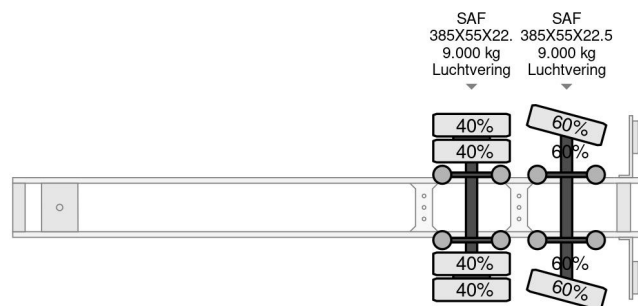

### PROPERTIES

Pierwsza data rejestracji	10-01-2013
Tablica rejestracyjna	OL-71-VV
Numer identyfikacyjny pojazdu	XL9TXA230CD074093
Liczba osi	2
Waga	10.030 kg
Rozstaw osi	899 cm
Wymiary konstrukcyjne (l/b/h)	
No?no??	19.970 kg
D?ugo??	1.381 cm
Szeroko??	260 cm

### OPIS

WIPCAR; DRACO 19-02-2008  
WZ-VS-35 DR074011  
7,6 X 2,5 X 2,8 METER  
SAF ASSEN  
385X55X22.5 40 %

Merk koel unit: TRS