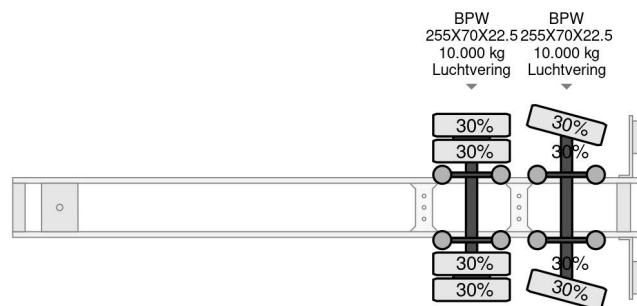

Burg 2E AS GESTUURD 13.6 X 2.5 X 2.67

COMMON

Cena	€ 1.950,- ex VAT
Id	BU032510-G
Zrobi?	Burg
Typ	2E AS GESTUURD 13.6 X 2.5 X 2.67
Rok	2005
Budowa	Ch?odnie
Waga brutto	32.000 kg

PROPERTIES

Pierwsza data rejestracji	05-04-2005
Tablica rejestracyjna	OH-50-XJ
Liczba osi	2
Waga	9.190 kg
Rozstaw osi	904 cm
Wymiary konstrukcyjne (l/b/h)	
No?no??	22.810 kg
D?ugo??	1.379 cm
Szeroko??	255 cm

Burg 2E AS GESTUURD 13.6 X 2.5 X 2.67

Referentienummer: BU032510-G

AKCESORIA

OPIS