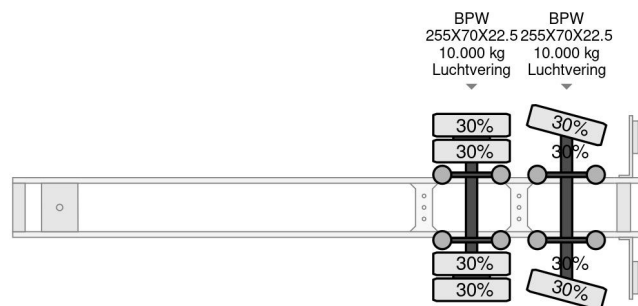

Referentienummer: BU032510-G