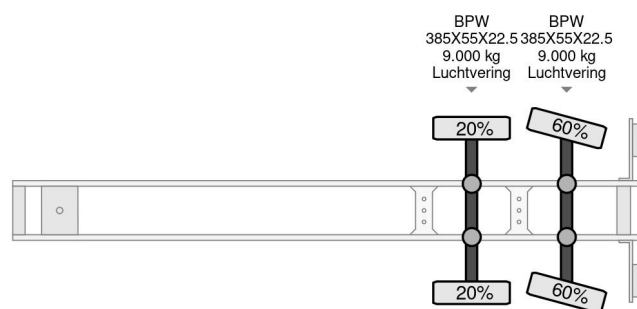

Referentienummer: GR002720-G