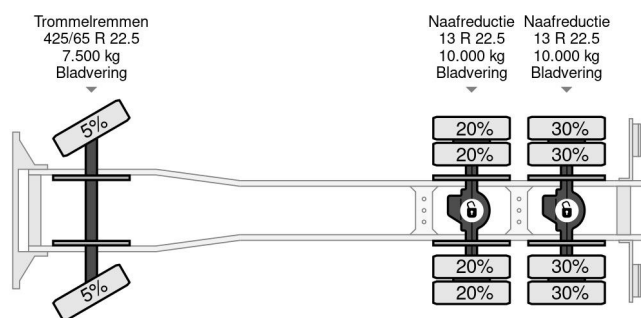

Referentienummer: MA323541