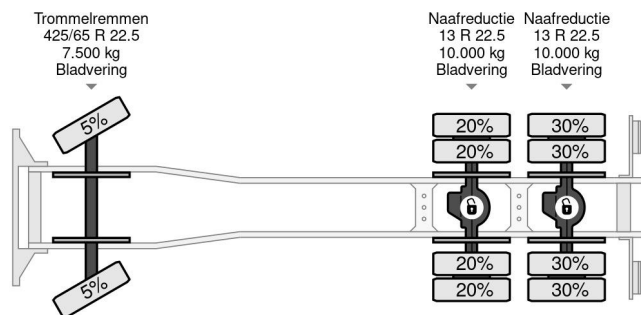

PROPERTIES

Pierwsza data rejestracji	06-06-2001
Paliwo	Diesel
Transmisja	Podr?cznik
Numer identyfikacyjny pojazdu	WMAT48ZZZ1M323541
Konfiguracja osi	6x4
Liczba osi	3
Waga	11.400 kg
Liczba butli	6
No?no??	14.600 kg

AKCESORIA

MAN FE 310 A 6X4 HAAKARM - FULL STEEL - MANUAL

Referentienummer: MA323541

OPIS