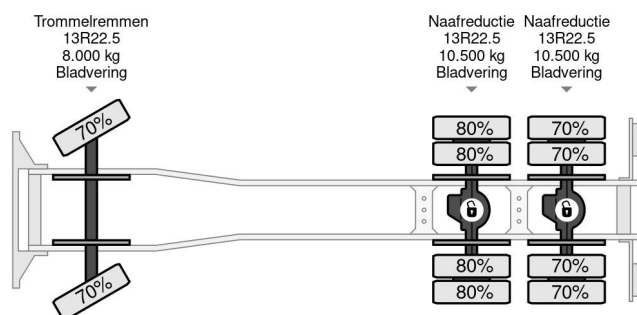

### PROPERTIES

Pierwsza data rejestracji	22-04-2011
Paliwo	Diesel
Transmisja	Automatycznie
Numer identyfikacyjny pojazdu	VF634DPA000009112
Konfiguracja osi	6x4
Liczba osi	3
Waga	15.725 kg
Moc kw	323
Moc	439
Wymiary konstrukcyjne (l/b/h)	
No?no??	10.275 kg