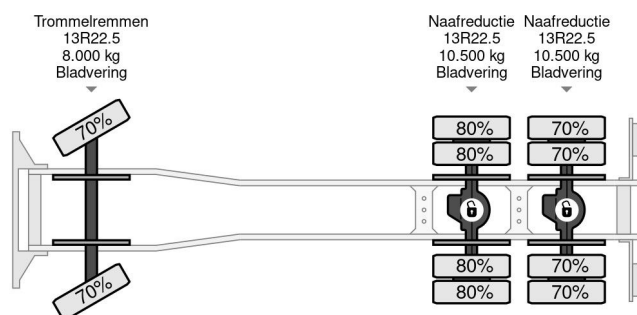

Renault 6X4 EURO 5 + FASSI F210AC.25 + REMOTE + RETARDER - FULL STEEL SUSP.

COMMON

Cena	€ 41.950,- ex VAT
Id	RE009112-K
Zrobi?	Renault
Typ	6X4 EURO 5 + FASSI F210AC.25 + REMOTE + RETARDER - FULL STEEL SUSP.
Rok	2011
Przebieg	299.199 km
Budowa	D?wig samochodowy
Waga brutto	26.000 kg
Klasa emisji	5

Renault Kerax 430 6X4 EURO 5 + FASSI F210AC.25 + REM...

Referentienummer: RE009112-K

PROPERTIES

Pierwsza data rejestracji	22-04-2011
Paliwo	Diesel
Transmisja	Automatycznie
Numer identyfikacyjny pojazdu	VF634DPA000009112
Konfiguracja osi	6x4
Liczba osi	3
Waga	15.725 kg
Moc kw	323
Moc	439
No?no??	10.275 kg