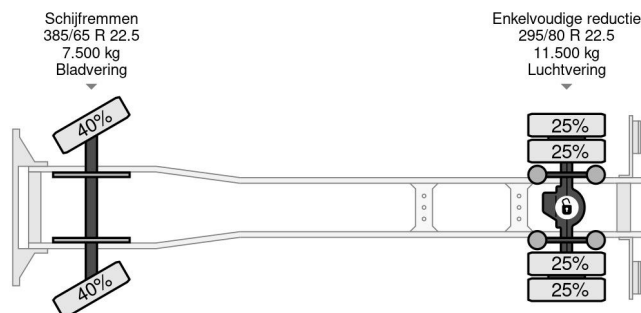

Volvo 4X2 EURO 6 - 19 Ton + DHOLLANDIA

COMMON

Cena	€ 21.950,- ex VAT
Id	VO695623
Zrobi?	Volvo
Typ	4X2 EURO 6 - 19 Ton + DHOLLANDIA
Rok	2014
Przebieg	781.572 km
Budowa	Plandeka
Waga brutto	19.500 kg
Klasa emisji	6

Volvo FE 250 4X2 EURO 6 - 19 Ton + DHOLLANDIA

Referentienummer: VO695623

PROPERTIES

Pierwsza data rejestracji	08-07-2014
Data wyga?ni?cia wa?no?ci motywu	08-07-2023
Tablica rejestracyjna	41-BDZ-7
Paliwo	Diesel
Transmisja	Automatycznie
Numer identyfikacyjny pojazdu	YV2V0X1A2EB695623
Konfiguracja osi	4x2
Liczba osi	2
Waga	9.385 kg
Liczba butli	6
Rozstaw osi	580 cm
Wymiary konstrukcyjne (l/b/h)	
No?no??	10.115 kg
D?ugo??	985 cm
Szeroko??	255 cm