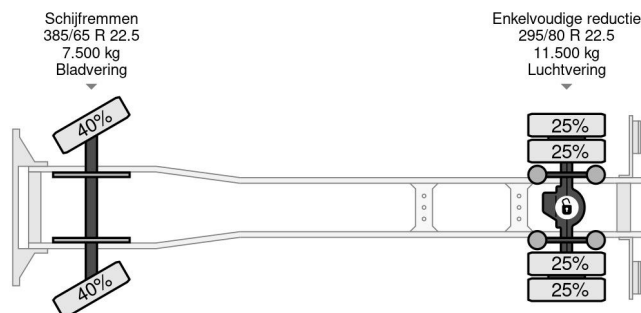

Volvo 4X2 EURO 6 - 19 Ton + DHOLLANDIA

COMMON

Cena	€ 20.950,- ex VAT
Id	VO695623
Zrobi?	Volvo
Typ	4X2 EURO 6 - 19 Ton + DHOLLANDIA
Rok	2014
Przebieg	781.572 km
Budowa	Plandeka
Waga brutto	19.500 kg
Klasa emisji	6

Volvo FE 250 4X2 EURO 6 - 19 Ton + DHOLLANDIA

Referentienummer: VO695623

PROPERTIES

Pierwsza data rejestracji	08-07-2014
Data wyga?ni?cia wa?no?ci motywu	08-07-2023
Tablica rejestracyjna	41-BDZ-7
Paliwo	Diesel
Transmisja	Automatycznie
Numer identyfikacyjny pojazdu	YV2V0X1A2EB695623
Konfiguracja osi	4x2
Liczba osi	2
Waga	9.385 kg
Liczba butli	6
Rozstaw osi	580 cm
Wymiary konstrukcyjne (l/b/h)	
No?no??	10.115 kg
D?ugo??	985 cm
Szeroko??	255 cm