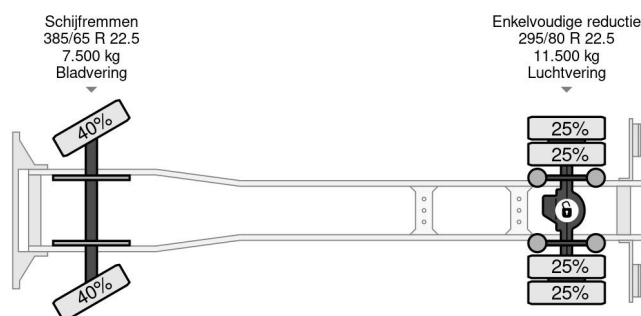

### COMMON

Cena	€ 21.950,- ex VAT
Id	VO695623
Zrobi?	Volvo
Typ	4X2 EURO 6 - 19 Ton + DHOLLANDIA
Rok	2014
Przebieg	781.572 km
Budowa	Plandeka
Waga brutto	19.500 kg
Klasa emisji	6

Volvo FE 250 4X2 EURO 6 - 19 Ton + DHOLLANDIA

### PROPERTIES

Pierwsza data rejestracji	08-07-2014
Data wyga?ni?cia wa?no?ci motywu	08-07-2023
Tablica rejestracyjna	41-BDZ-7
Paliwo	Diesel
Transmisja	Automatycznie
Numer identyfikacyjny pojazdu	YV2V0X1A2EB695623
Konfiguracja osi	4x2
Liczba osi	2
Waga	9.385 kg
Liczba butli	6
Rozstaw osi	580 cm
Wymiary konstrukcyjne (l/b/h)	
No?no??	10.115 kg
D?ugo??	985 cm
Szeroko??	255 cm