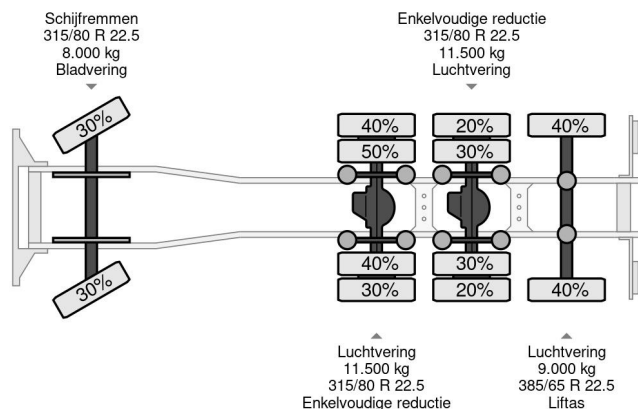

MAN 8X4 INTARDER - ASPHALT TIPPER

COMMON

Cena	€ 26.750,- ex VAT
Id	MA049898
Zrobi?	MAN
Typ	8X4 INTARDER - ASPHALT TIPPER
Rok	2008
Przebieg	503.820 km
Budowa	Wywrotka
Waga brutto	35.000 kg

PROPERTIES

Pierwsza data rejestracji	06-02-2008
Paliwo	Diesel
Transmisja	Automatycznie
Numer identyfikacyjny pojazdu	WMAH92ZZ87L049898
Konfiguracja osi	8x4
Liczba osi	4
Waga	13.270 kg
Liczba butli	6
Wymiary konstrukcyjne (l/b/h)	
No?no??	21.730 kg

AKCESORIA

MAN TGA 35.400 8X4 INTARDER - ASPHALT TIPPER

Referentienummer: MA049898

OPIS