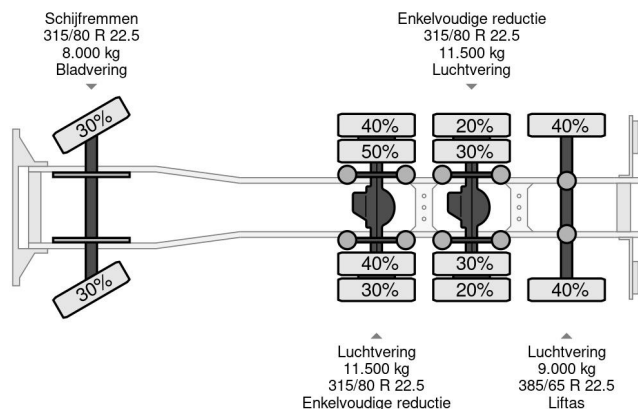

MAN 8X4 INTARDER - ASPHALT TIPPER

COMMON

Cena	€ 26.950,- ex VAT
Id	MA049898
Zrobi?	MAN
Typ	8X4 INTARDER - ASPHALT TIPPER
Rok	2008
Przebieg	503.820 km
Budowa	Wywrotka
Waga brutto	35.000 kg

PROPERTIES

Pierwsza data rejestracji	06-02-2008
Paliwo	Diesel
Transmisja	Automatycznie
Numer identyfikacyjny pojazdu	WMAH92ZZ87L049898
Konfiguracja osi	8x4
Liczba osi	4
Waga	13.270 kg
Liczba butli	6
Wymiary konstrukcyjne (l/b/h)	
No?no??	21.730 kg

AKCESORIA

MAN TGA 35.400 8X4 INTARDER - ASPHALT TIPPER

Referentienummer: MA049898

OPIS