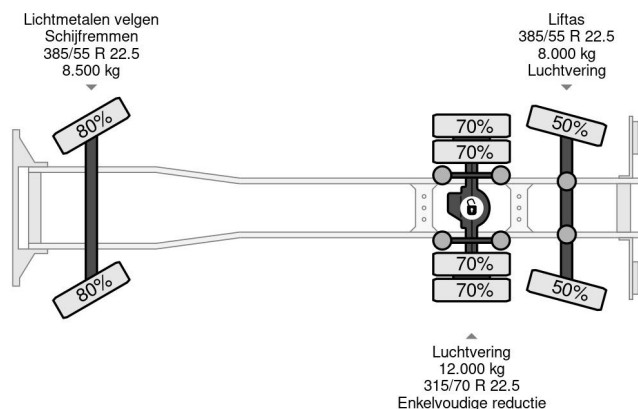

PROPERTIES

Pierwsza data rejestracji	26-02-2016
Paliwo	Diesel
Transmisja	Automatycznie
Numer identyfikacyjny pojazdu	WMA21XZZ6GW212542
Konfiguracja osi	6x2
Liczba osi	3
Waga	11.530 kg
Liczba butli	6
Wymiary konstrukcyjne (l/b/h)	
No?no??	16.470 kg

AKCESORIA

MAN TGX 26.560 6X2 EURO 6 - 11.500L VACUUM CLEANER...

Referentienummer: MA212542

OPIS