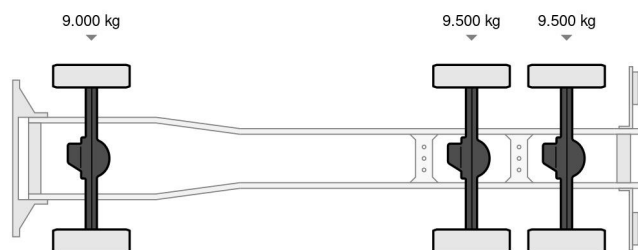

PROPERTIES

Pierwsza data rejestracji	09-02-2010
Data wyga?ni?cia wa?no?ci motywu	09-02-2022
Tablica rejestracyjna	BX-JH-09
Paliwo	Diesel
Transmisja	Automatycznie
Numer identyfikacyjny pojazdu	WJMF3TSS40C227986
Konfiguracja osi	6x6
Liczba osi	3
Waga	17.285 kg
Liczba butli	6
Rozstaw osi	521 cm
Wymiary konstrukcyjne (l/b/h)	
No?no??	10.715 kg
D?ugo??	855 cm
Szeroko??	252 cm

AKCESORIA

Iveco Trakker 380T41 6X6 - HMF 1643 Z2 + 2-WAY TIPPER

Referenznummer: IV227986

OPIS